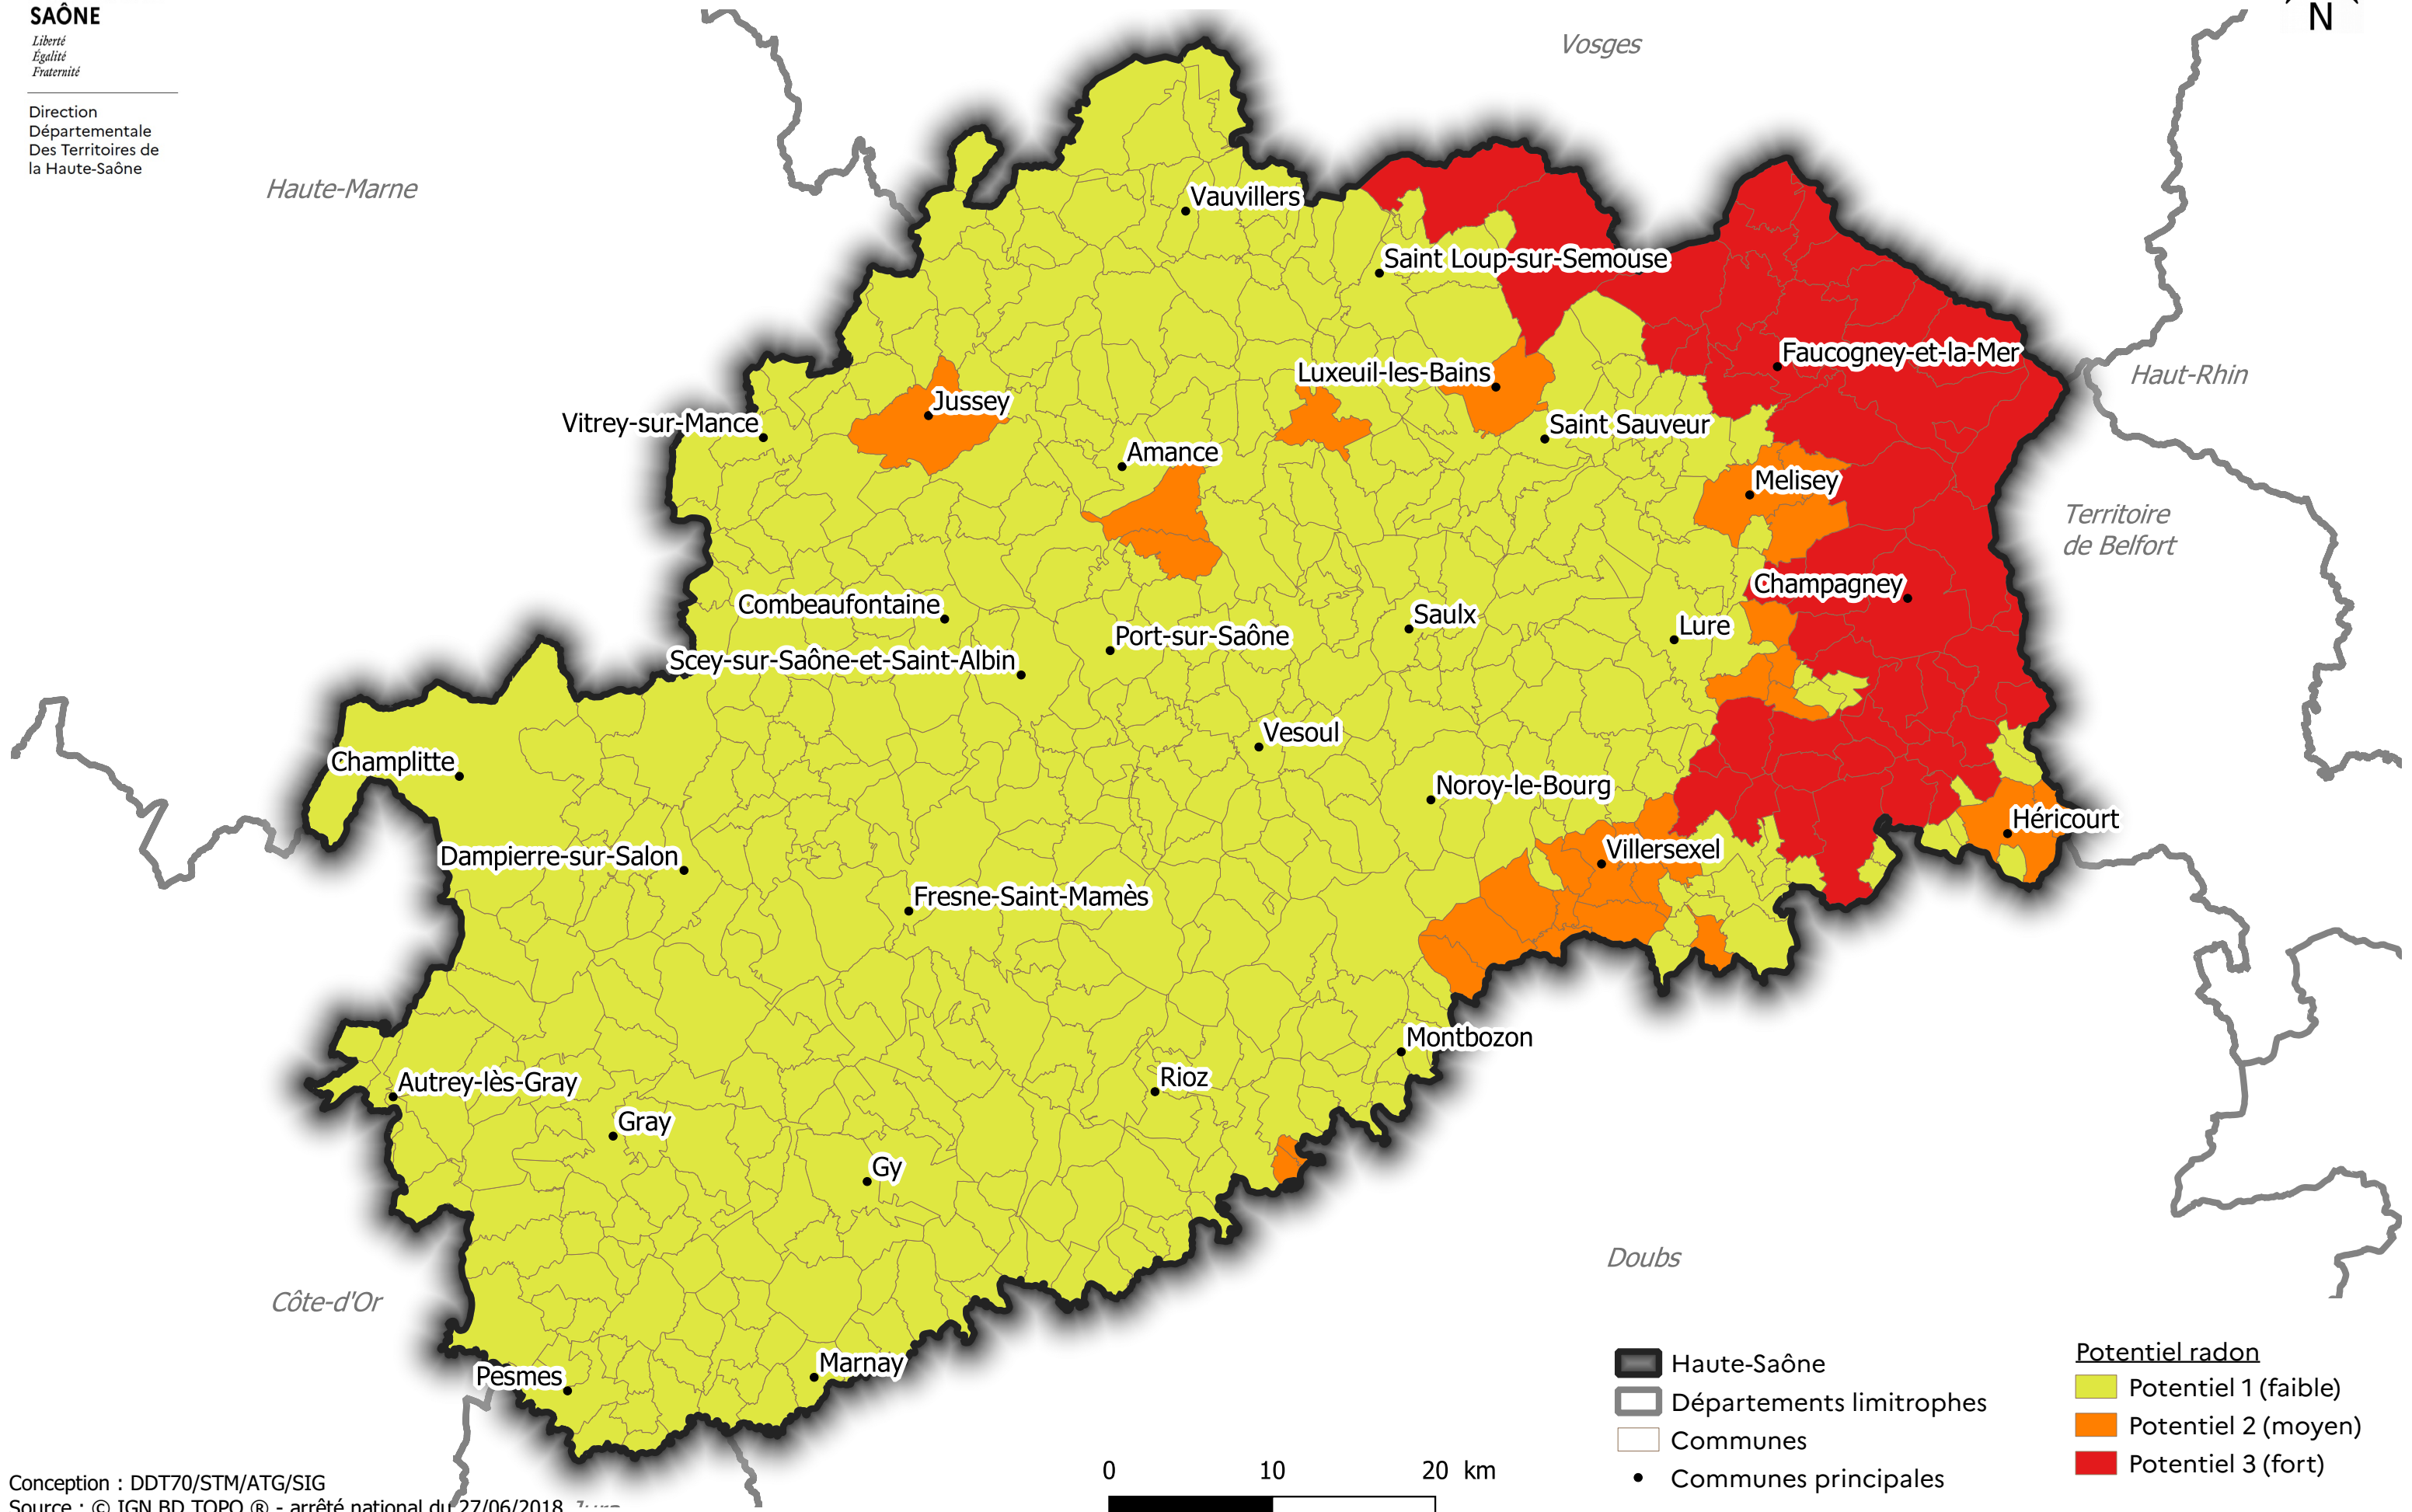

Potentiel radon en Haute-Saône

Direction
Départementale
Des Territoires de
la Haute-Saône

-  Haute-Saône
-  Départements limitrophes
-  Communes
-  Communes principales

- Potentiel radon**
-  Potentiel 1 (faible)
 -  Potentiel 2 (moyen)
 -  Potentiel 3 (fort)